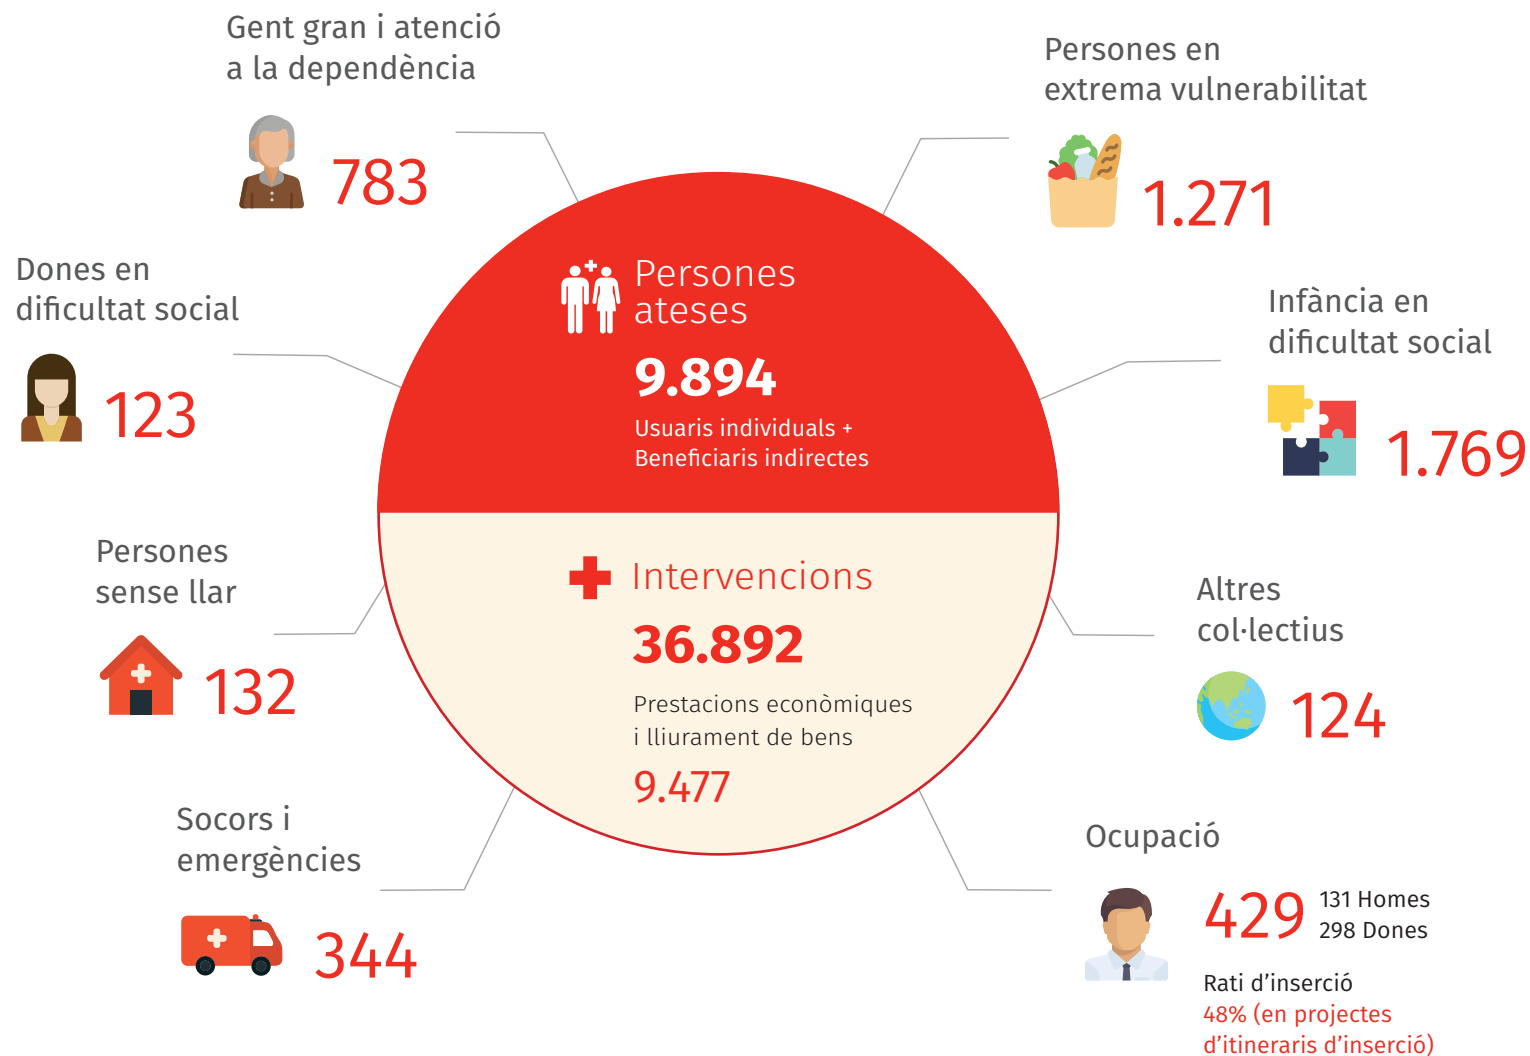

Dades d'activitat 2017

Voluntariat
544
219 Homes
325 Dones

Socis i Sòcies
8.155
2.981 Homes
4.998 Dones
176 Empreses

Empreses col·laboradores
36

Personal Tècnic
23

Formació
985 Alumnes
108 Cursos

Punts de Presència
3

Municipis amb cobertura de la Creu Roja
4